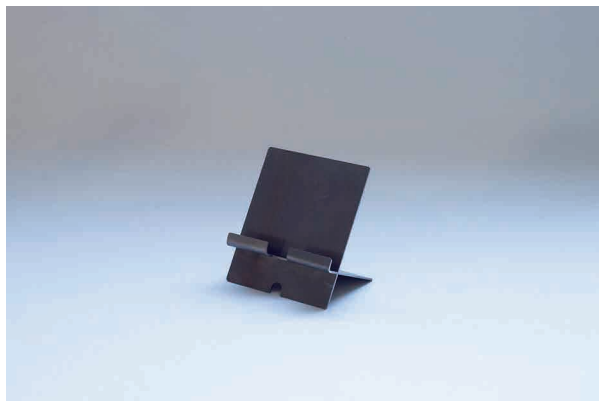

MULTI STAND-S-

1,980- (税込)

SIZE W100×D75×H100 mm
素材 鉄(クロカワ)、クリア塗装
付属 なし
納期 約一週間
NO. 20307