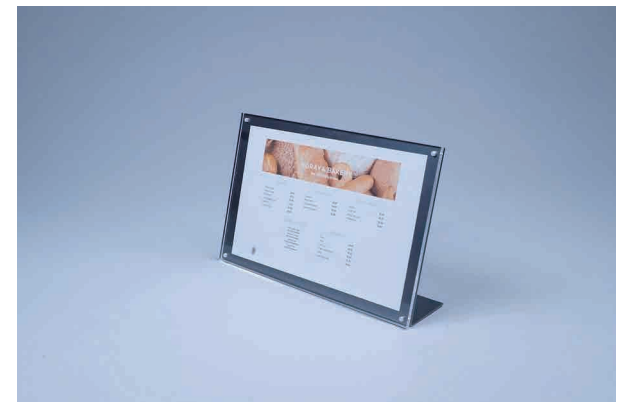

4,400- (税込)

SIZE W175×D55×H120 mm

素材 鉄(クロカワ)、アクリル板、磁石、クリア塗装

付属 なし

納期 約一週間

NO. 20318

POP STAND-L-

5,500- (税込)