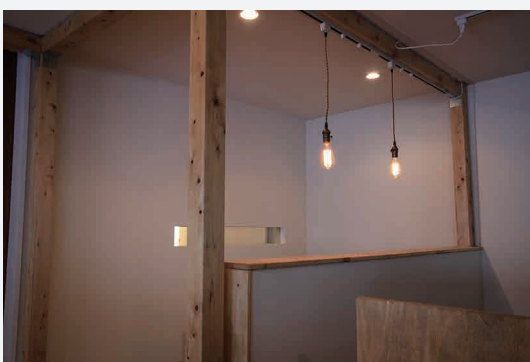

35ミリフィルム専門常設上映館

ロイヤル劇場の存続に向けて、映画文化を思いやる
地元の街と岐阜新聞映画部で始まったプロジェクト

美濃 nipponia

MINO nipponia

Cafe & Share space

飲食店

テーブル・イス・スツールなど、
別注としてオーダーすることも可能。
店舗什器のご相談もどうぞ。

美容院